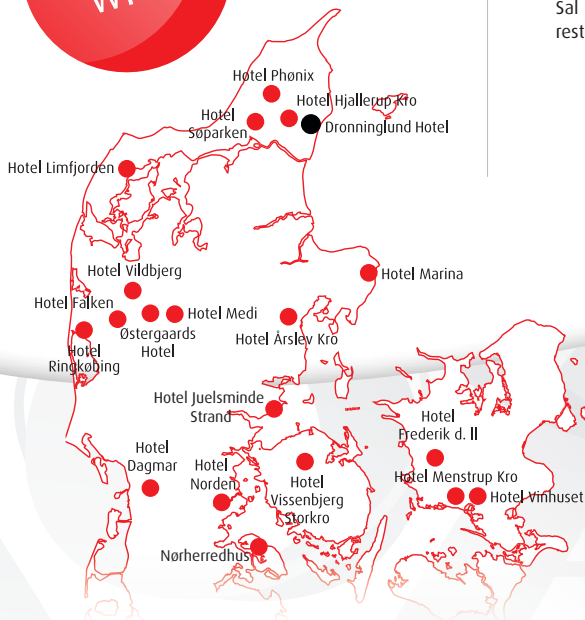

LOKALEOVERSIGT

Standard AV-udstyr til rådighed.

Lokale	U-bord	Biograf-opstilling	Skoleborde	Stolerækker	Runde borde
Sal 2	50	150	50	90	150
Mødelokale 1	35	70	35	70	40
Mødelokale 4	25	50	25	50	40
Sal 1+2, restaurant		500	250	500	230